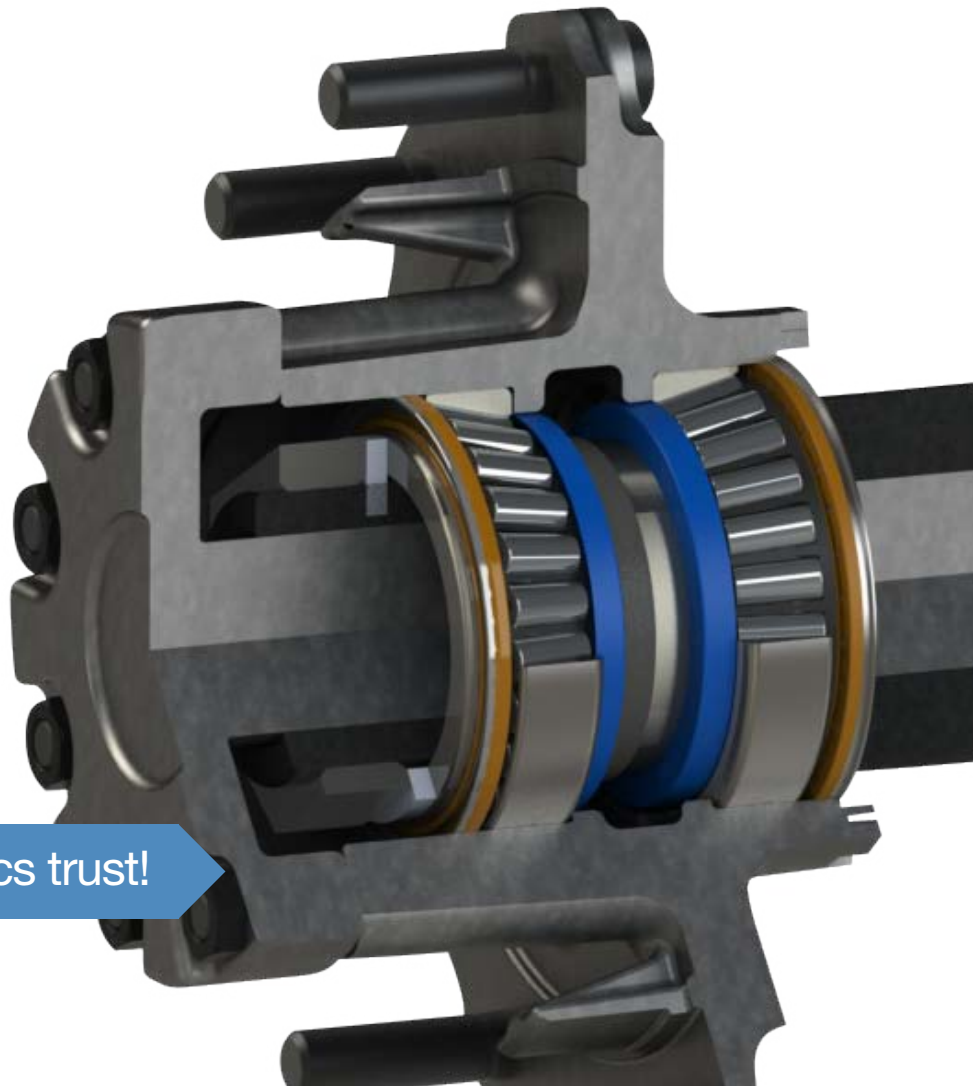

**FERSA'S WIDE RANGE,
HIGHEST PERFORMANCE,
PREMIUM QUALITY**

Wheel End  	
	
BPW	
33116 F	32310 F
32219 F	33215 F
33118 F	33213 F
32222 F	32314 F
32224 F	32316 F
33215 F	32310 F
FRUEHAUF	
HM 518445/HM 518410	HM 518445/HM 518410
F 15115	F 15115
GIGANT	
32212 F	33208 F
33116 F	32310 F
33118 F	33213 F
F 15100	
32212 F	32211 F
32214 F	32212 F
KÄSSBOHRER	
30218 F	30216 F
30218 F	32216 F
32218 F	32216 F
MERCEDES BENZ	
33217 F	32311 F
F 15100	
33020 F	33116 F

Wheel End  	
	
MERITOR (ROR)	
HM 218248/HM 218210	HM 218248/HM 218210
33116 F	33210 F
HM 218248/HM 218210	33213 F
32220 F	32218 F
F 15252	F 15252
MONTENEGRO	
32217 F	32217 F
HM 518445/HM 518410	HM 518445/HM 518410
RANDON	
32218 F	32216 F
SAF	
33211 F	33207 F
30310 F	30307 F
30311 F	30307 F
33212 F	33209 F
33113 F	30309 F
30312 F	33209 F
30312 F	30309 F
32213 F	30309 F
30313 F	30309 F
HM 218248/HM 218210	33213 F
32219 F	33215 F
32221 F	32314 F
HM 215249/HM 215210	33213 F
32924 F	32924 F
HM 215249/HM 215210	33113 F
33118 F	33213 F
32218 F	32312 F
32219 F	32312 F
F 300001	

	inboard
	outboard

Fersa the brand mechanics trust!